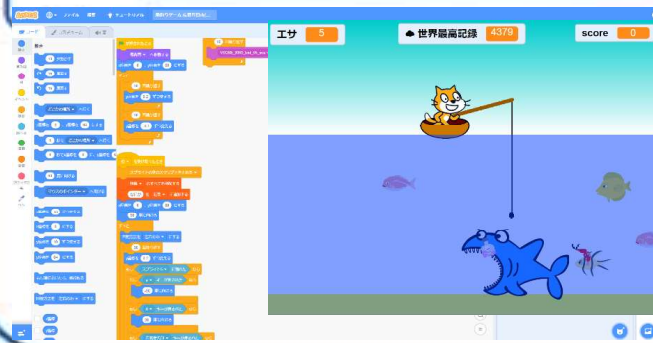

フィッシングゲーム

好きな魚を釣ってみよう！釣った魚の種類で点数が決まります。魚ではないものを釣ると減点になることも、魚の種類や数を増やすこともできます。最高記録をめざして、がんばろう！
8/1(木)or8/9(金)or8/20(火)
各 13:30~16:10(2コマ)