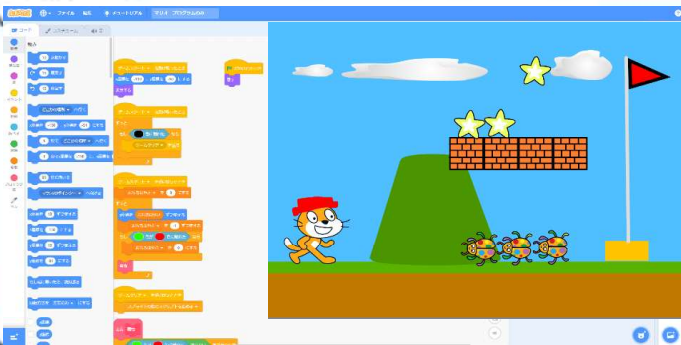

夏限定 ★ 広島五日市駅前教室のスタッフが考えた スクラッチのオリジナルゲームをいっしょに作ろう！

スクロールゲーム

あの有名なゲームを作ります。ジャンプしたり、ポイントを取ったり、敵キャラをたおしたり。2つのステージを用意していますが、ステージの数を増やして、ゲームのレベルをあげることもできます。
8/2(金)or8/8(木)or8/19(月)
各 13:30~16:10(2コマ)

クレーンゲーム

制限時間内にいくつの欲しいアイテムをゲットできるかな？アイテムを増やすことや、レベルを難しくすることもできます。ゲームセンターにある、本物そっくりのクレーンゲームを作ろう！
7/29(月)or8/7(水)or8/22(木)
各 13:30~16:10(2コマ)

バルーンゲーム

同じ種類のものをくっ付けた、一回り大きく別のものを作ることができるゲームです。制限時間内で何個へんしんさせることができるかな？バルーンの種類や数を増やすこともできます。
7/30(火)or8/5(月)or8/21(水)
各 13:30~16:10(2コマ)

フィッシングゲーム

好きな魚を釣ってみよう！釣った魚の種類で点数が決まります。魚ではないものを釣ると減点になることも、魚の種類や数を増やすこともできます。最高記録をめざして、がんばろう！
8/1(木)or8/9(金)or8/20(火)
各 13:30~16:10(2コマ)