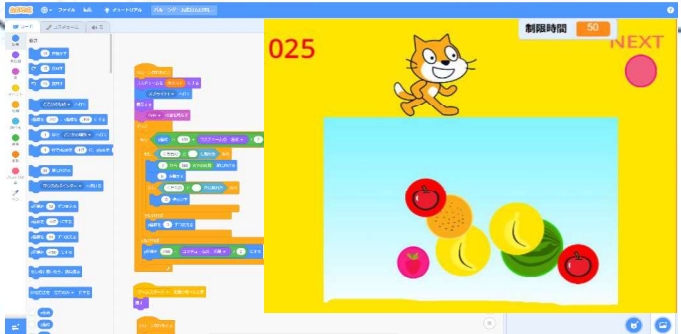

夏限定 ★ 広島五日市駅前教室のスタッフが考えた スクラッチのオリジナルゲームをいっしょに作ろう！

スクロールゲーム

あの有名なゲームを作ります。ジャンプしたり、ポイントを取ったり、敵キャラをたおしたり。2つのステージを用意していますが、ステージの数を増やして、ゲームのレベルをあげることもできます。
8/2(金)or8/8(木)or8/19(月)
各 13:30~16:10(2コマ)

クレーンゲーム

制限時間内にいくつの欲しいアイテムをゲットできるかな？アイテムを増やすことや、レベルを難しくすることもできます。ゲームセンターにある、本物そっくりのクレーンゲームを作ろう！
7/29(月)or8/7(水)or8/22(木)
各 13:30~16:10(2コマ)

バルーンゲーム

同じ種類のものをくっ付けた、一回り大きく別のものを作ることができるゲームです。制限時間内で何個へんしんさせることができるかな？バルーンの種類や数を増やすこともできます。
7/30(火)or8/5(月)or8/21(水)
各 13:30~16:10(2コマ)

フィッシングゲーム

好きな魚を釣ってみよう！釣った魚の種類で点数が決まります。魚ではないものを釣ると減点になることも、魚の種類や数を増やすこともできます。最高記録をめざして、がんばろう！
8/1(木)or8/9(金)or8/20(火)
各 13:30~16:10(2コマ)